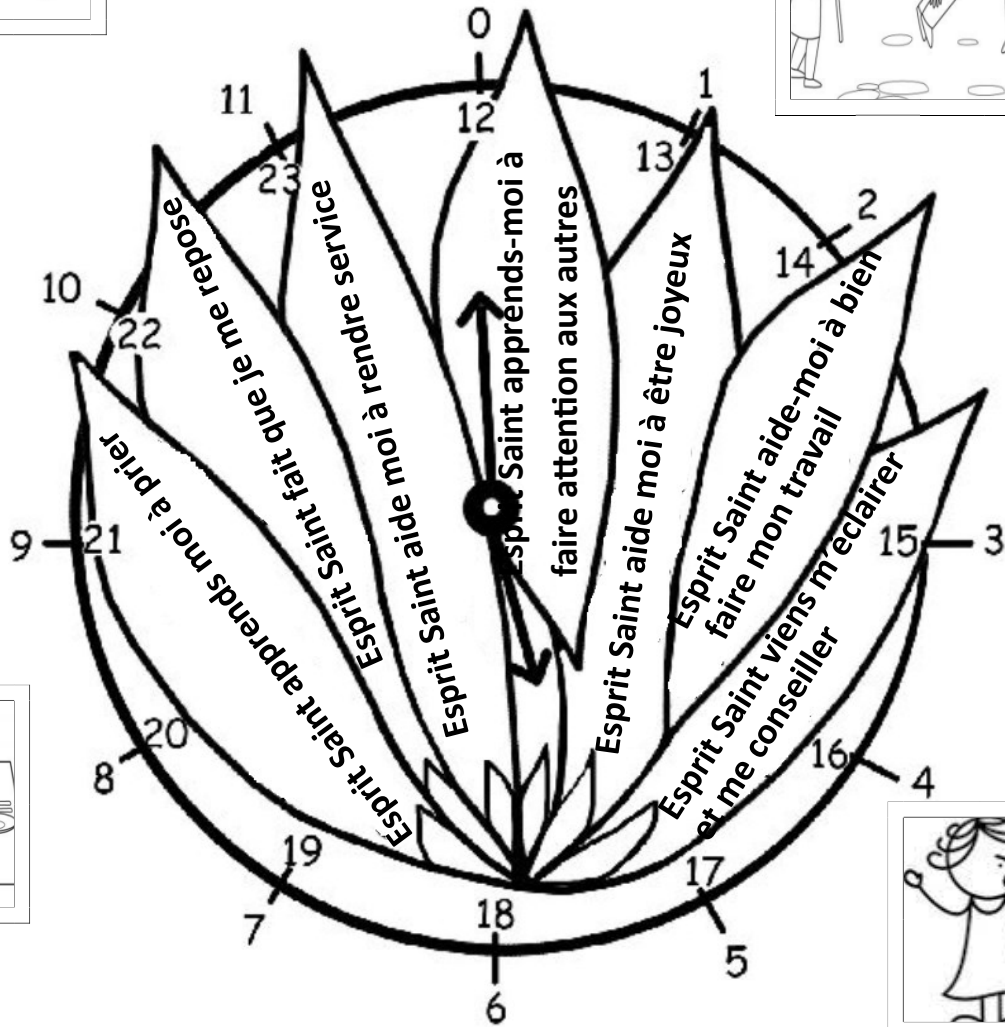

Chaque jour l'Esprit Saint m'accompagne !

Regarde comment tu peux vivre avec lui chaque jour.

Colorier chaque flamme de couleur différente et le cadre de l'image qui correspond de la même couleur.